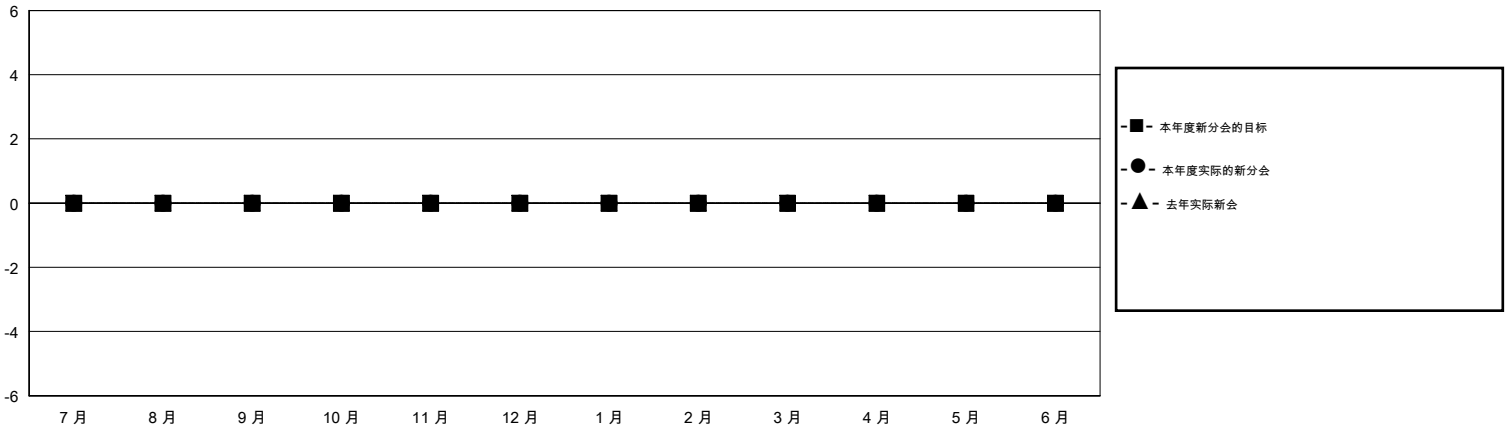

# MONTHLY MEMBERSHIP PROGRESS REPORT

District 382

Results as of: 8/31/2019

GMT:

地点 CHINA

GMT宪章区

分会			
成果 2019-2020			
季	新分会目标	新会	会员流失的分会
7月/8月/9月	0	0	19
10月/11月/12月	0	0	0
1月/2月/3月	0	0	0
4月/5月/6月	0	0	0

位会员@每位须缴			
成果 2019-2020			
季	会员净增长目标	实际会员增长数	实际退会会员 (包括转会)
7月/8月/9月	0	10	18
10月/11月/12月	0	0	0
1月/2月/3月	0	0	0
4月/5月/6月	0	0	0

目标与实际新会累积

目标和实际会员累积

已取消的分会: 19	3 CLUBS OF 117 增添1位或以上的新会员	性别分布 男 1,350 (60.84%) 女 869 (39.16%)
放弃的会员 过世 0 分会已取消 9 其他 9 总计 18	<a href="#">点击这里取得累计会员数据</a>	总计家庭单位会员数 202 支付减半会费的家庭会员 108