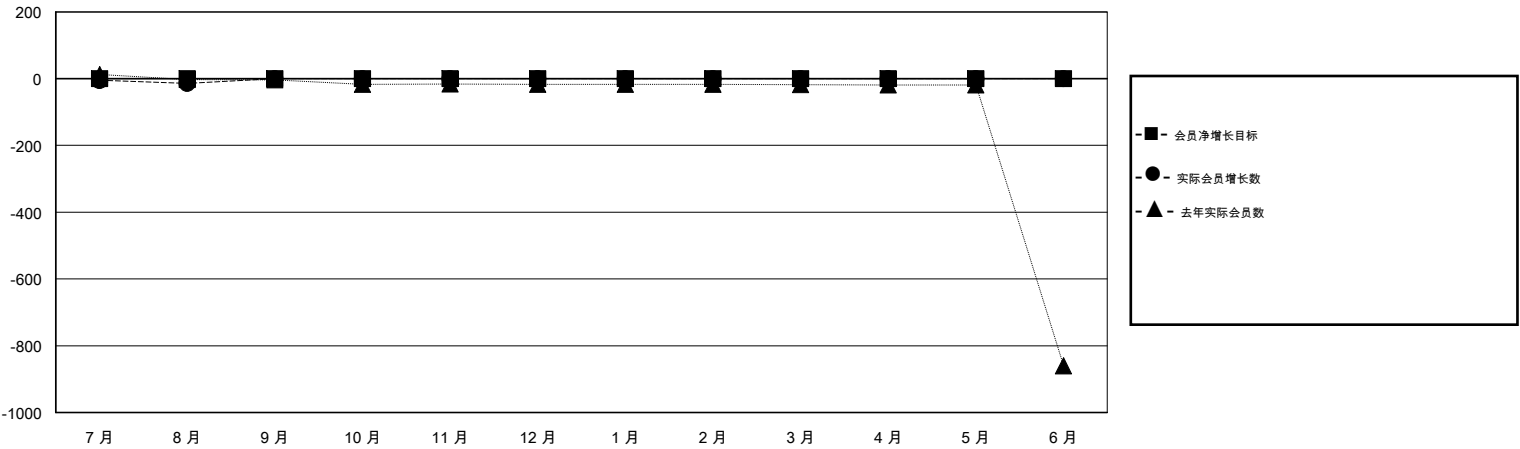

# MONTHLY MEMBERSHIP PROGRESS REPORT

District 382

Results as of: 8/31/2019

GMT:

地点 CHINA

GMT宪章区

分会			
成果 2019-2020			
季	新分会目标	新会	会员流失的分会
7月/8月/9月	0	0	19
10月/11月/12月	0	0	0
1月/2月/3月	0	0	0
4月/5月/6月	0	0	0

位会员@每位须缴			
成果 2019-2020			
季	会员净增长目标	实际会员增长数	实际退会会员 (包括转会)
7月/8月/9月	0	10	18
10月/11月/12月	0	0	0
1月/2月/3月	0	0	0
4月/5月/6月	0	0	0

目标与实际新会累积

目标和实际会员累积

已取消的分会: 19	3 CLUBS OF 117 增添1位或以上的新会员	性别分布 男 1,350 (60.84%) 女 869 (39.16%)
放弃的会员 过世 0 分会已取消 9 其他 9 总计 18	<a href="#">点击这里取得累计会员数据</a>	总计家庭单位会员数 202 支付减半会费的家庭会员 108